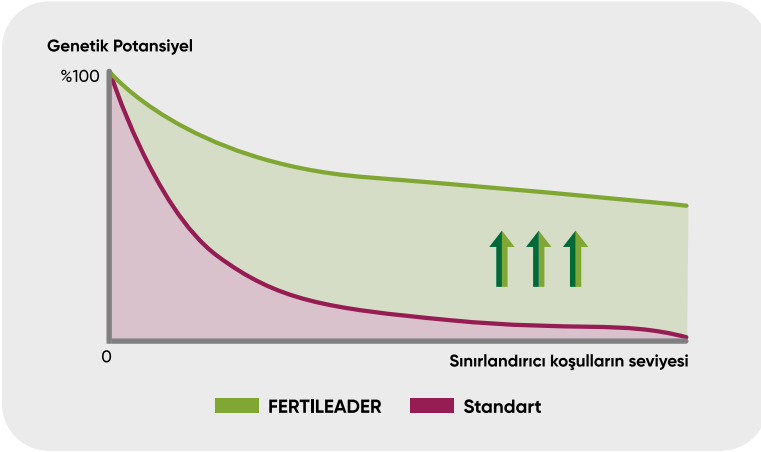

FERTILEADER

Mucizesine Tanık Olun

YAPRAKTAN DEMİR KULLANIMI ARTIK KOLAY!

%5 Fe + %1 Mn
(Demir) (Mangan)

Timac AGRO

FERTILEADER ile Bitkinizin Gerçek Potansiyelini Keşfedin

FERTILEADER ALTIS

%5 Fe(Demir)

%1 Mn(Mangan)

- Bitkiniz strese girmez.
- Fotosentezin desteklenmesiyle sürekli yeşil kalan bitki daha iyi büyür ve gelişir.
- Bitki içerisinde besin elementlerinin aktif bir şekilde taşınımı sağlar.
- İçerisindeki mangan sayesinde renklenme ve enzim sentezinde destek sağlar.
- Hızlı ve kolay alınımı sayesinde etki hemen başlar.
- Demir ve mangan sayesinde kaliteli meyve oluşumu sağlar.
- Verimin ve kalitenin artmasını sağlar.

FERTILEADER serisinin kritik gelişim aşamalarında uygulanması, bitkinizin verim potansiyelini artırır. Rüzgar, şiddetli yağmur, yetersiz sulama, hastalık ve zararlılar, yabancı otlar gibi sınırlayıcı koşulların artması durumunda bile bitkinizi strese karşı koruyarak daha dayanıklı olmasına yardımcı olun.